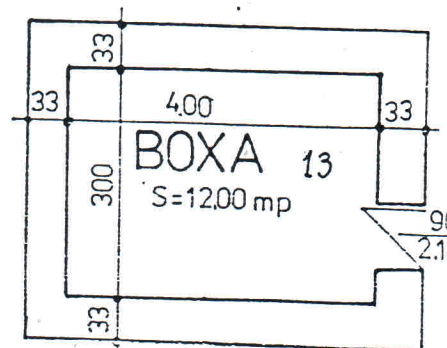

RELEVU APARTAMENT
SCARA 1:100

ANEXA 5 06
71 503
2014

Judetul MUN. BUCURESTI
Teritoriul adm scub1
Cod SIRUTA 179-141
Adresa imobilului:
CALEA VICTORIEI N.124,
E+4, Ap 15,

Numele si prenumele proprietarului:
MANOLACHE FLORICA
MANOLACHE ALEXANDRU NICOLAE

Nr. catastral a bunului imobil

Adresa: CALEA VICTORIEI N.124,
E+4, Ap 15,
-scub1-

Nr. incaperii	Destinatia incaperii	Suprafata utila (mp)
1.	Vestibul	2,56
2.	Hol	13,25
3.	Camera	15,30
4.	Camera	18,71
5.	Siculoar	2,22
6.	W.C.	2,87
7.	Bucatarie	2,77
8.	Camera	2,55
9.	Baie	5,30
10.	Camera	14,87
11.	Sas	5,34
12.	Camera	13,62
13.	Sup. chitona	109,36
	Sup. boxa	12,00
	Sup. totala	121,36