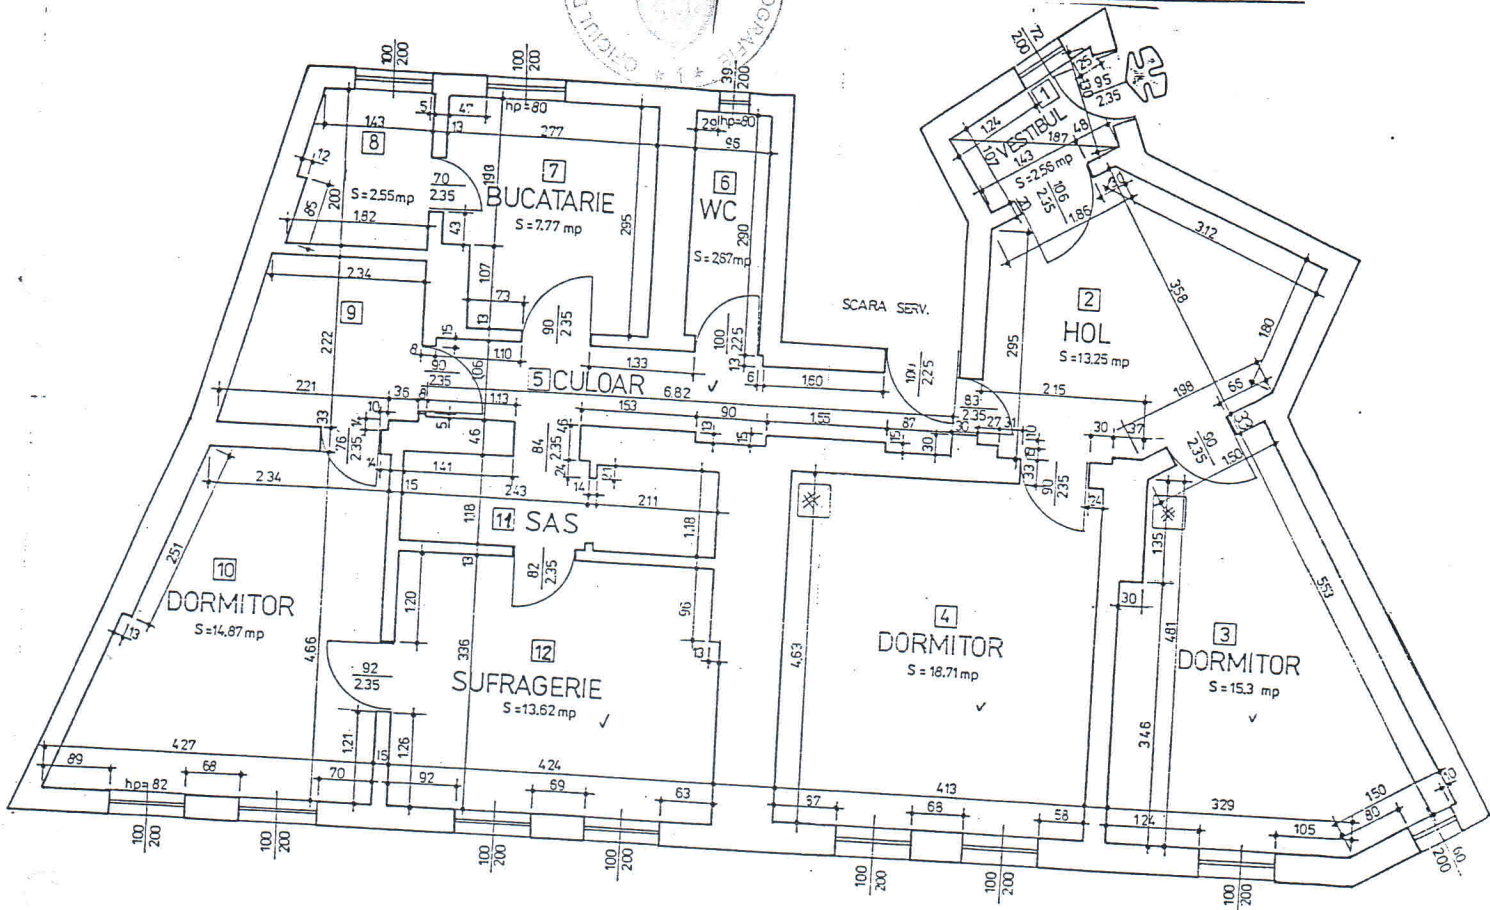

RELEVU APARTAMENT
SCARA 1:100

ANEXA 5 06
71 503
2014

Judetul MUN. BUCURESTI
Teritoriul adm scub1
Cod SIRUTA 179-141
Adresa imobilului:
CALEA VICTORIEI N.124,
E+4, Ap 15,

Numele si prenumele proprietarului:
MANOLACHE FLORICA
MANOLACHE ALEXANDRU NICOLAE

Nr. catastral a bunului imobil

Adresa: CALEA VICTORIEI N.124,
E+4, Ap 15,
-scub1-

Nr. incaperii	Destinatia incaperii	Suprafata utila (mp)
1.	Vestibul	2,56
2.	Hol	13,25
3.	Camera	15,30
4.	Camera	18,71
5.	Siculoar	2,22
6.	W.C.	2,87
7.	Bucatarie	2,77
8.	Camera	2,55
9.	Baie	5,30
10.	Camera	14,87
11.	Sas	5,34
12.	Camera	13,62
13.	Sup. chitona	109,36
	Sup. boxa	12,00
	Sup. totala	121,36